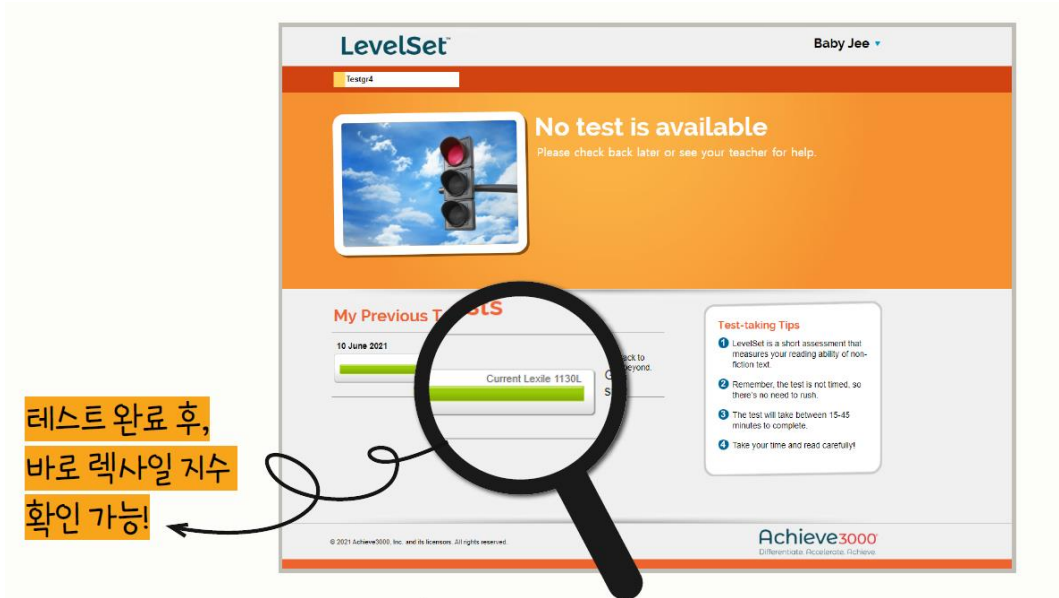

Do It!

The fish were used as _____

- A payment
- B jewelry
- C defense
- D medicine

Submit

Question 1

<테스트 결과 확인>

문제 완료 후, 사이트 접속화면으로 다시 이동되며, 방금 완료한 테스트의 결과(렉사일 지수)를 화면에서 바로 확인합니다.

*중간/최종 테스트는 이전 테스트의 렉사일 지수 결과에 따라 테스트 시작난이도가 자동 조정됩니다.