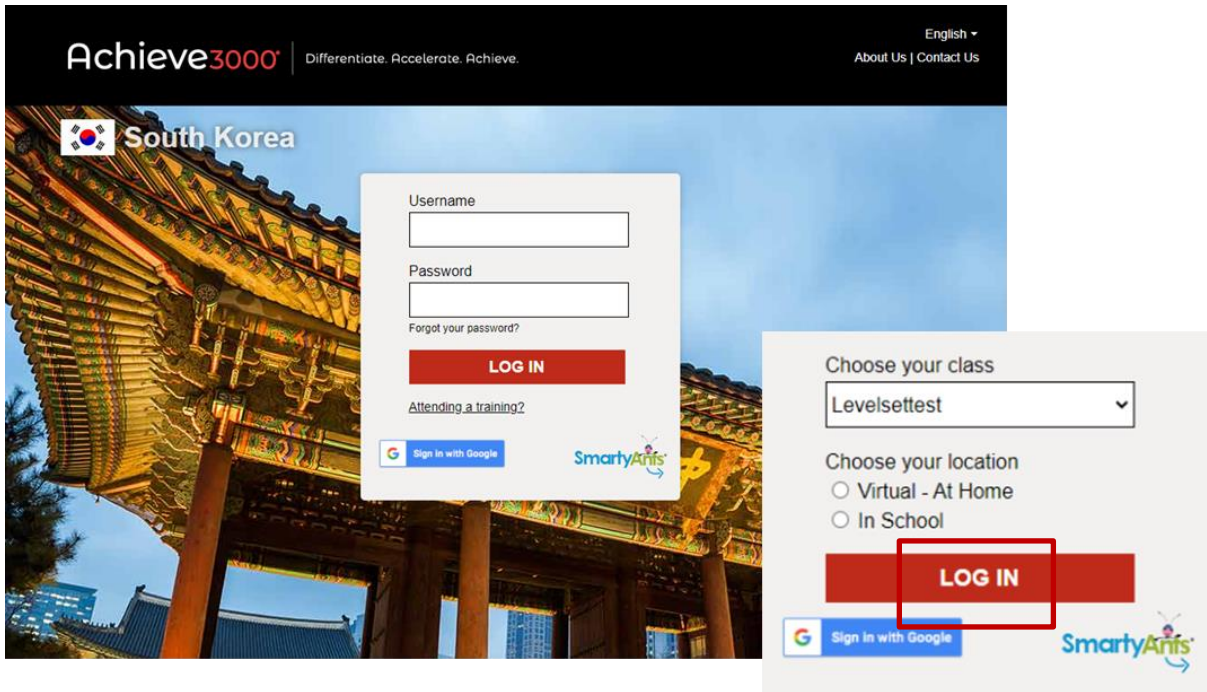

[어치브 렉사일 테스트 접속방법]

1. 계정정보 이메일에서 받은 레벨테스트의 계정정보를 확인합니다.

Username(아이디), Password(비밀번호)

2. 테스트 사이트 접속

접속사이트: <https://portal.achieve3000.com/index>

***PC/노트북/태블릿 모두 크롬 브라우저에서 접속해 주세요.**

Choose your location에서 'Virtual-At Home' 또는 'In School' 옵션 중 상관없이 하나를 선택해 접속해 주세요.